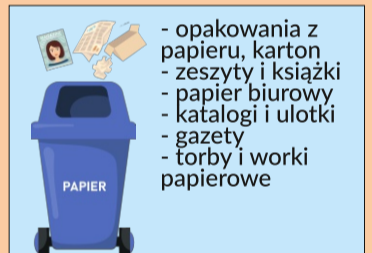

legenda:
▲ poniedziałek   ◆ wtorek   ⚡ środa   ● czwartek   ★ piątek   ① ② ③ ④ rejony 1, 2, 3, 4   ● bio   ● plastik   ● papier   ● szkło   🌲 odbiór choinek   💧 mycie i dezynfekcja   ● gabaryty $ termin płatności

WYKAZ ULIC WG DNI TYGODNIA ODBIORU ODPADÓW ZMIESZANYCH

Poniedziałek ▲	Ligonia, Moniuszki, Mysłowska, Piaskowa, Sadowa, Sikorskiego
Wtorek ◆	Barlickiego, Bema, Brandysa, Brylantowa, Bytkowska, Chorzowska, Diamentowa, Dolna, Górna, Grunwaldzka, Kościelna, Londyńska, Łokietka, Michałkowska, Mieszka I, Oświęcimska, Paryska, Polaczka, Rubinowa, Składowa, Sienna, Szafirowa, Szmaragdowa, Turkusowa, Watoły, Węglowa, Wojciecha, Zygmunta Starego, Żeromskiego
Środa ⚡	Al. Sportowców, Astrów, Bocianów, Cicha, Czeladzka, Czyżyków, Drozdów, Gałczyńskiego, Gawronów, Gilów, Gołębia, Jaracza, Jaskótek, Jasna, Jastrzębia, Kawek, Komuny Paryskiej, Korczaka, Kormoranów, Kosów, Krucza, Kukułek, Lompy, Nałkowskiej, Pawia, Pelikanów, Różana, Sikorek, Skowronków, Stowików, Sokołów, Sowia, Sójek, Stara Szosa, Szpaków, Wilg, Wojska Polskiego, Żurawia
Czwartek ●	Bańgowska, Brynicka, Bukowa, Chmielna, Cyprysowa, Dębowa, Jaśminowa, Jodłowa, Księżycowa, Lawendowa, Liliowa, Łąkowa, Makowa, Miodowa, Modrzewiowa, Pogodna, Poranna, Pszeniczna, Rolna, Rumiankowa, Rzeczna, Skalna, Słoneczna, Słonecznikowa, Sosnowa, Wiejska, Willowa, Wiosenna, Żniwna
Piątek ★	Boh. Westerplatte, Cmentarna, Dreyzy, Harcerska, Kochanowskiego, Kołodzieja, Krasickiego, Limanowskiego, Łukasiewskiego, Majcherczyka-Zdana, Plater, Popka, Potockiego, Pronobisa, Przyjaźni, Reja, Rodziny Dembińskich, Rzepusa, Spokojna, Stabika, Traugutta, Waloszka, Zacisza
	Bratnia, Broniewskiego, Chrobrego, Jabłoniowa, Jagodowa, Jałowcowa, Jarzębinowa, Jaskrowa, Jedwabna, Jemiołowa, Jeżynowa, Krupanka, Malinowa, Miłosza, Morcinka, Ogińskiego, Okrzei, Polna, Prusa, Turystyczna, Wrocławska